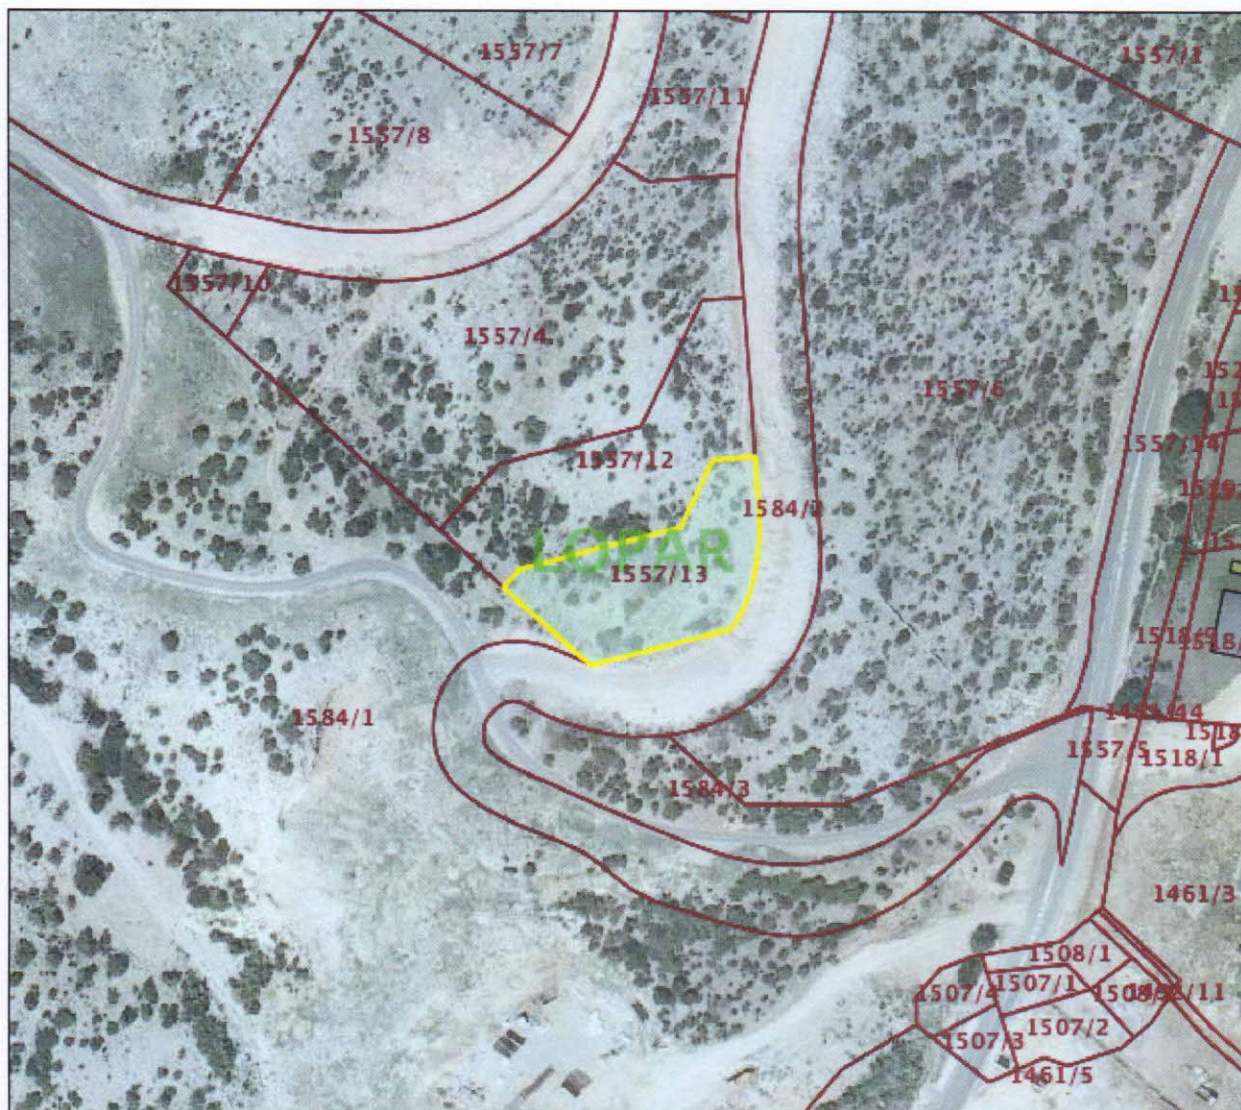

REPUBLIKA HRVATSKA
DRŽAVNA GEODETSKA UPRAVA
ISPOSTAVA ZA KATASTAR NEKRETNINA RAB

NESLUŽBENA VERZIJA

K.o. LOPAR, 324418
k.č. br.: 1557/13

IZVOD IZ KATASTARSKOG PLANA

Približno mjerilo ispisa 1:2000

Izvorno mjerilo plana 1:2500